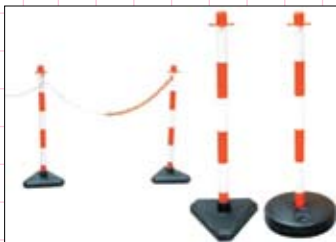

Gyalogosforgalom irányítása

Dekoratív műanyag oszlop
Vörös/fehér színű, 90 cm magas oszlop gyalogos forgalom irányítására.
Cikkszám: 909028032
Netto: 1540 Ft

Műanyag lánc 104, 105
PVC lánc, vörös-fehér. 25 m-es egységcsomag.
Cikkszám:
909007003
104-es Netto: 8550 Ft AKCIÓ!
909007004
105-ös Netto: 13 500 Ft

Betonnal öntött leterhelő talp
Cikkszám: 909005006
Netto: 1670 Ft

Vízzel/homokkal tölthető leterhelő talp
Cikkszám: 909005007
Netto: 1920 Ft

Vörös/fehér jelzőszalag
200 m x 7 cm
Cikkszám: 909024001
Nettó: 2 152 Ft

TIPP:
a gyalogosdforgalom burkolatjelekkel is irányítható, pl.: lábnyom alakú burkolatjel festés vagy taposható matrcia beltéren.