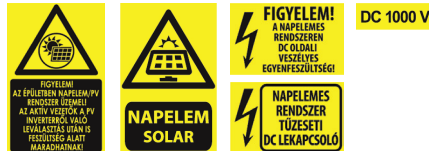

Táblapont termékcsalád

Pont jó tábla pont jó helyre

www.tablolt.hu
info@tablolt.hu

2019.1

Elsősegélynyújtási útmutató áramütéses balesetekhez (egészségügyi szakképzettséggel nem rendelkezők részére)
2 db-ból álló plakát
500 x 700 mm
3 900 Ft

Villamosság

Felirat	Sz (mm)	M (mm)	Anyag	10 db	Nettó ár (Ft/db)
KI	20	20	öntapadó	X	122
	50	50	öntapadó		31
BE	20	20	öntapadó	X	122
	50	50	öntapadó		31
LE	20	20	öntapadó	X	122
FEL	20	20	öntapadó	X	122
Földjel	20	20	öntapadó	X	122
Védőföldelés	20	20	öntapadó	X	122
ESD terület	150	150	öntapadó		201
ESD terület határa	150	150	öntapadó		201
Feszültség alatt	240	120	műanyag		398
Áramütés veszélye	240	120	műanyag		398
Figyelem! Az épületben napelem/PV rendszer üzemel! Az aktív vezetők a PV inverterrel való leválasztás után is feszültség alatt maradhatnak!	160	250	műanyag		398
	160	250	öntapadó		161
	20	30	öntapadó		31
Napelem/solar	40	63	öntapadó		31
	63	100	öntapadó		31
A napelemes rendszeren DC oldali veszélyes egyenfeszültség!	100	63	öntapadó		31
DC 1000 V	60	20	öntapadó	X	151
Napelemes rendszer tűzeseti DC lekapcsoló	160	100	öntapadó		142